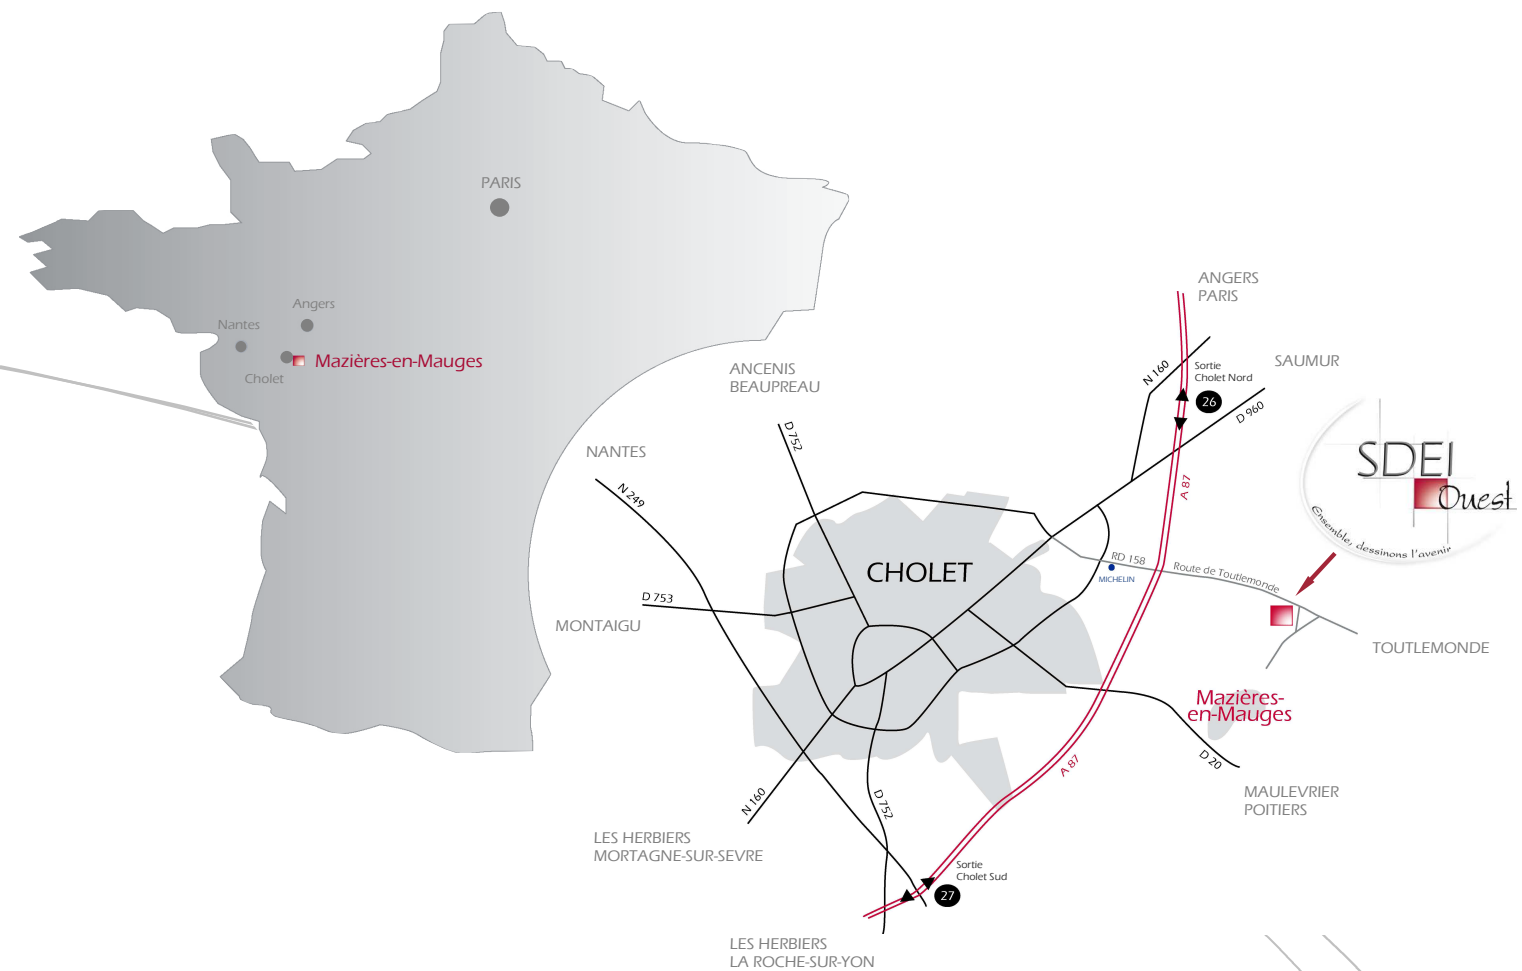

S.D.E.I. Ouest

Z.I. de l'Appentière - MAZIERES EN MAUGES - 49280 CHOLET
Tél. 02 41 58 70 55 - Fax. 02 41 62 86 38
contact@sdeiouest.fr
www.sdeiouest.fr

Vos contacts:

Caroline GRAVELEAU
Bruno FRADET

Assistante Commerciale
Gérant